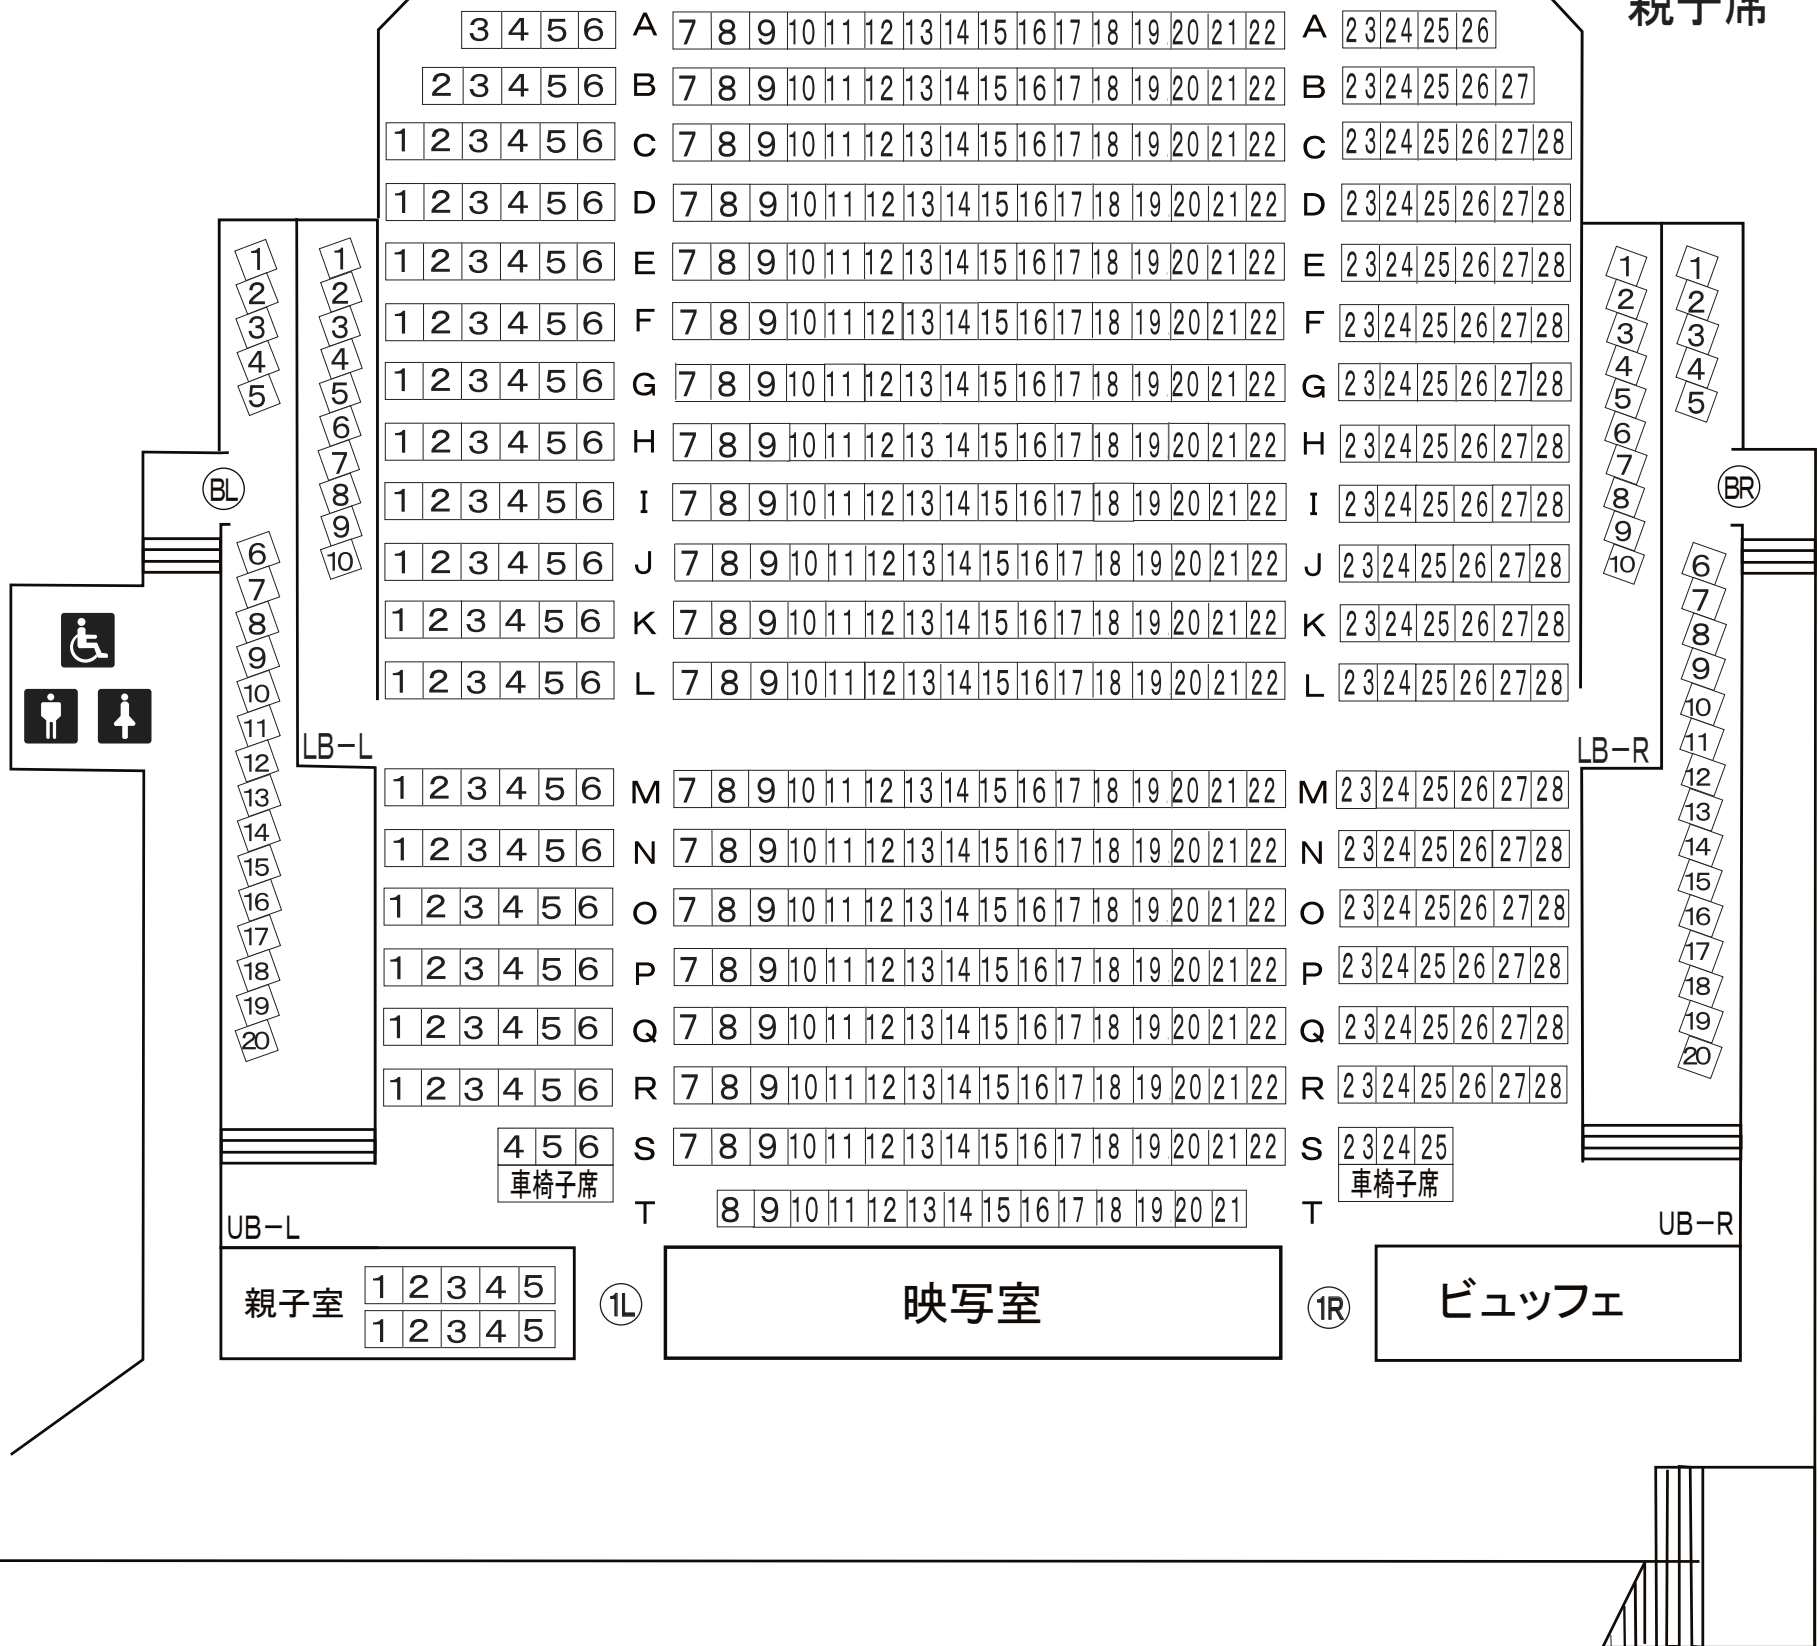

# 市民ホール1階席 ステージ

1階席 528席  
2階席 102席  
バルコニー席 60席  
親子席 10席

# 市民ホール2階席